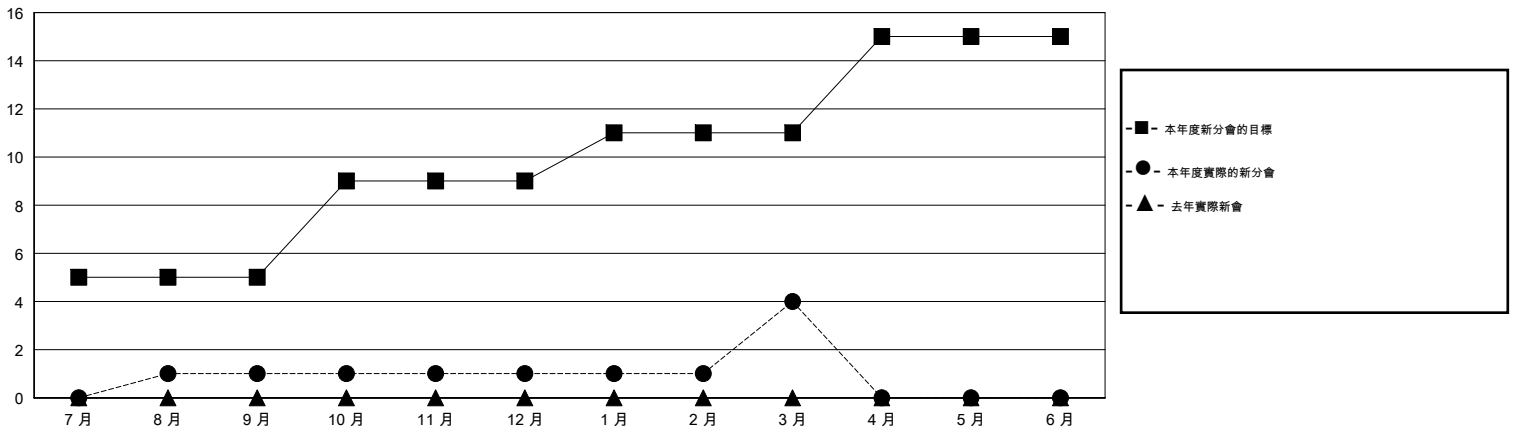

MONTHLY MEMBERSHIP PROGRESS REPORT

District 393

Results as of: 3/31/2017

GMT: ZE RAN SU

地點 CHINA

GMT憲章區

分會			
成果 2016-2017			
季	新分會目標	新會	會員流失的分會
7月/8月/9月	5	1	0
10月/11月/12月	4	0	0
1月/2月/3月	2	3	0
4月/5月/6月	4	0	0

位會員@每位須繳			
成果 2016-2017			
季	新會員淨增長目標 (不含復籍或轉會)	實際新會員增長數 (不含復籍或轉會)	實際退會會員 (包括轉會)
7月/8月/9月	200	211	161
10月/11月/12月	220	48	6
1月/2月/3月	70	213	58
4月/5月/6月	250	0	0

目標與實際新會累積

目標和實際會員累積

已取消的分會: 0	39 CLUBS OF 42 增添1位或以上的新會員	性別分佈
放棄的會員	點擊這裡取得累計會員數據	男 847 (58.45%)
過世 1		女 602 (41.55%)
分會已取消 0		總計家庭單位會員數 48
其他 224		支付減半會費的家庭會員 24
總計 225		