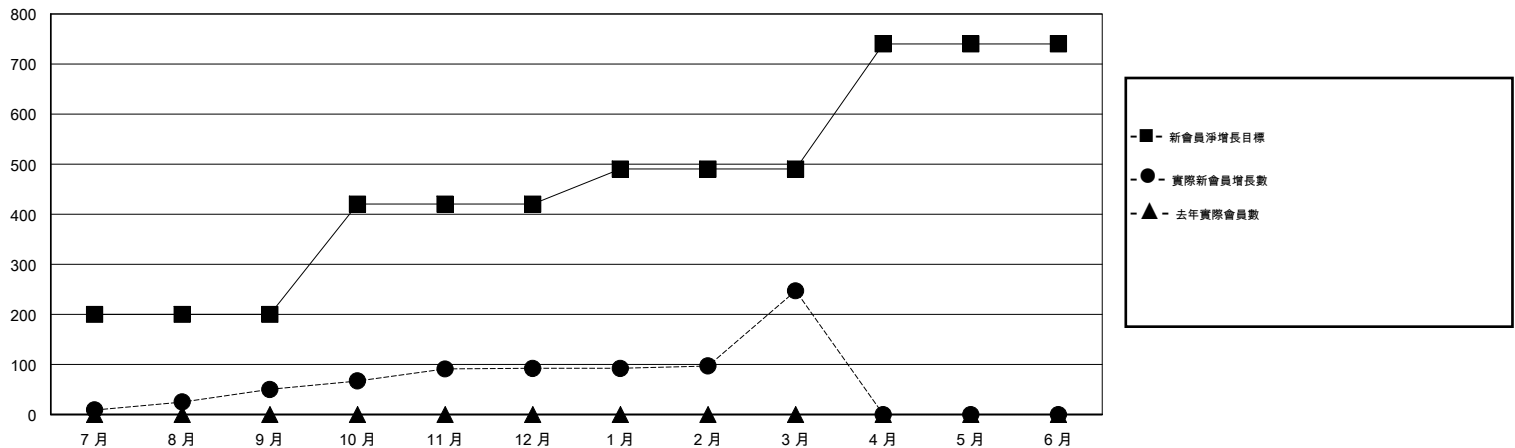

MONTHLY MEMBERSHIP PROGRESS REPORT

District 393

Results as of: 3/31/2017

GMT: ZE RAN SU

地點 CHINA

GMT憲章區

分會			
成果 2016-2017			
季	新分會目標	新會	會員流失的分會
7月/8月/9月	5	1	0
10月/11月/12月	4	0	0
1月/2月/3月	2	3	0
4月/5月/6月	4	0	0

位會員@每位須繳			
成果 2016-2017			
季	新會員淨增長目標 (不含復籍或轉會)	實際新會員增長數 (不含復籍或轉會)	實際退會會員 (包括轉會)
7月/8月/9月	200	211	161
10月/11月/12月	220	48	6
1月/2月/3月	70	213	58
4月/5月/6月	250	0	0

目標與實際新會累積

目標和實際會員累積

已取消的分會: 0	39 CLUBS OF 42 增添1位或以上的新會員	性別分佈
放棄的會員	點擊這裡取得累計會員數據	男 847 (58.45%)
過世 1		女 602 (41.55%)
分會已取消 0		總計家庭單位會員數 48
其他 224		支付減半會費的家庭會員 24
總計 225		